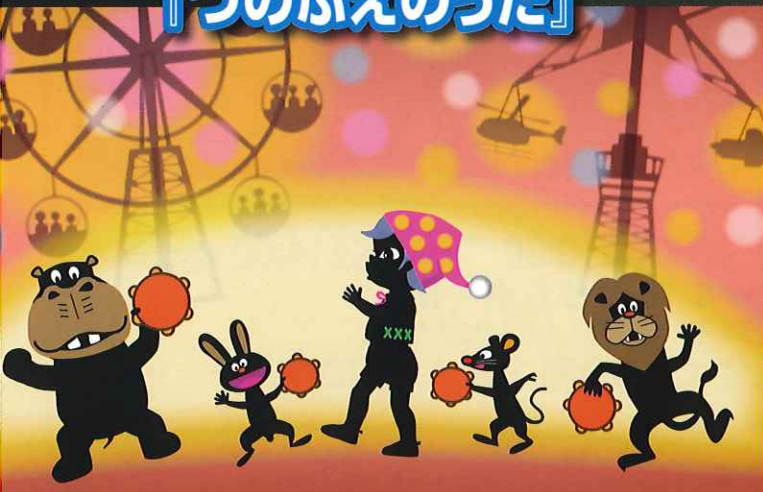

Shadow-Play
Art Caravan

影絵劇フェスティバル 全国縦断公演

香川県
公演

11月25日(木)

香川県民ホール
〈レクザムホール〉

午前
の部

開演 10:30

〈開場 10:00〉

出演: 劇団角笛

午後
の部

開演 14:00

〈開場 13:30〉

出演: 劇団影法師

角笛シルエット劇場『ももたろう』

音楽物語『モチモチの木』

『つのはえのうた』

人間影絵劇『このゆびとまれ』

入場料 (税込) 幼児~高校生1,500円 / 大人2,000円 ※団体鑑賞券はご相談ください

主催: 公益社団法人日本児童青少年演劇協会
助成: 文化庁

文化庁

文化庁 大規模かつ質の高い文化芸術
活動を核としたアートキャラバン事業