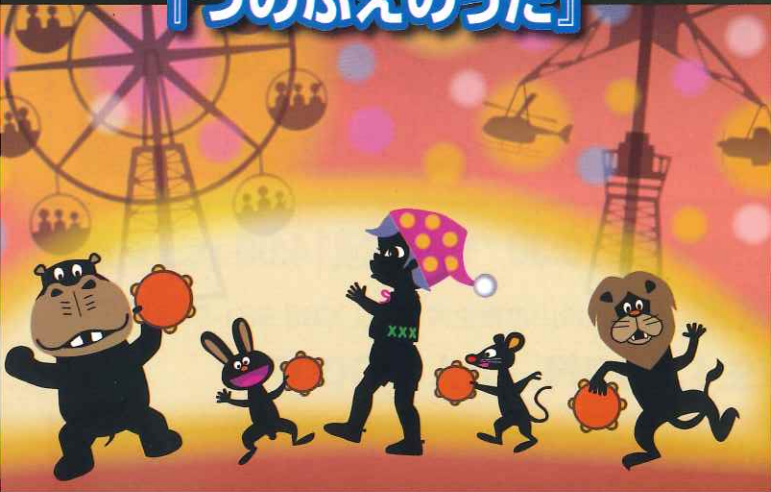

Shadow-Play
Art Caravan

影絵劇フェスティバル 全国縦断公演

愛媛県
公演

11月22日(月)松山市民会館

午前
の部

開演10:30

〈開場10:00〉

出演:劇団角笛

午後
の部

開演14:00

〈開場13:30〉

出演:劇団影法師

角笛シルエット劇場「ももたろう」

音楽物語「モチモチの木」

「つのぶえのうた」

人間影絵劇「このゆびとまれ」

入場料(税込) 幼児~高校生1,500円/大人2,000円 ※団体鑑賞券はご相談ください

主催:公益社団法人日本児童青少年演劇協会
助成:文化庁

文化庁 大規模かつ質の高い文化芸術
活動を核としたアートキャラバン事業