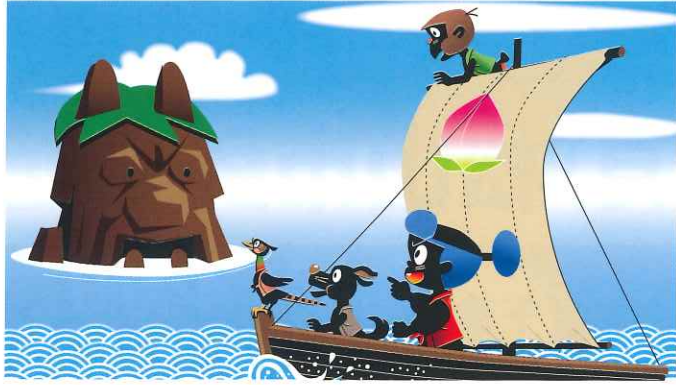

## 角笛シルエット劇場『ももたろう』

(杉井ギサブロー脚本/宇野誠一郎音楽)

日本の昔話、ご存じ「ももたろう」!軽快なリズムに乗せて物語が進みます。イヌやサルなどの仲間たちと一緒に、難関に立ち向かう姿を子どもたちに届けます。

## 『つのぶえのうた』

(角笛文芸部演出/松山祐土音楽)

(オープンビュー演出/平常)

歌う童謡ファンタジー。劇団角笛のマスコット”クックちゃん”と一緒に、たのしい歌、手遊び歌のお散歩に出かけましょう!