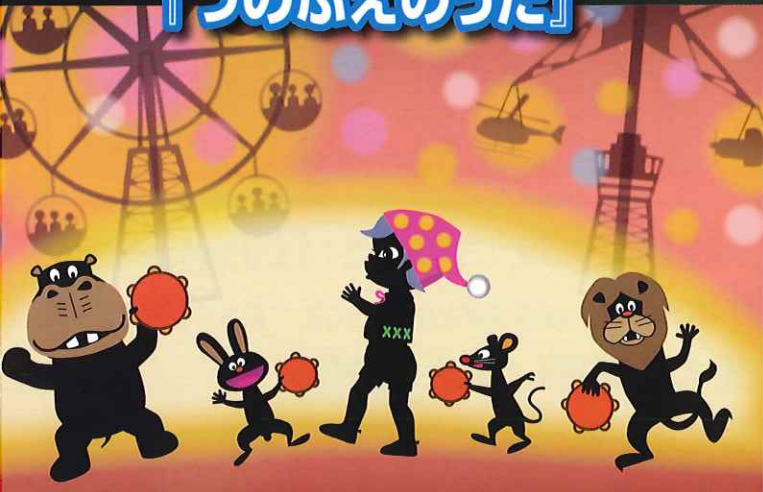

Shadow-Play
Art Caravan

影絵劇フェスティバル 全国縦断公演

長崎県
公演

12月2日(木)長崎ブリックホール

午前
の部

開演10:30

〈開場10:00〉

出演:劇団角笛

午後
の部

開演14:00

〈開場13:30〉

出演:劇団影法師

角笛シルエット劇場『ももたろう』

『つのぶえのうた』

妖怪影絵劇『ゲゲゲの鬼太郎』

©水木プロダクション

角笛シルエット劇場『ももたろう』

(杉井ギサブロー脚本/宇野誠一郎音楽)

日本の昔話、ご存じ「ももたろう」!軽快なリズムに乗せて物語が進みます。イヌやサルなどの仲間たちと一緒に、難関に立ち向かう姿を子どもたちに届けます。

『つのぶえのうた』

(角笛文芸部演出/松山祐士音楽)

(オープンビュー演出/平常)

歌う童謡ファンタジー。劇団角笛のマスコット”クックちゃん”と一緒に、たのしい歌、手遊び歌のお散歩に出かけましょう!