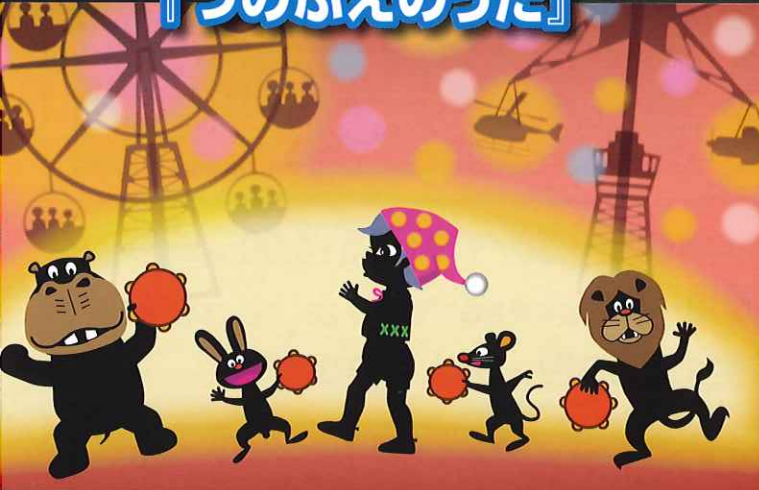

Shadow-Play
Art Caravan

影絵劇フェスティバル 全国縦断公演

長崎県
公演

12月6日(月)長崎ブリックホール

午前
の部

開演 10:30

〈開場 10:00〉

出演: 劇団角笛

午後
の部

開演 14:00

〈開場 13:30〉

出演: 劇団影法師

角笛シルエット劇場『ももたろう』

『つのはえのうた』

妖怪影絵劇『ゲゲゲの鬼太郎』

©水木プロダクション

角笛シルエット劇場『ももたろう』

(杉井ギサブロー脚本/宇野誠一郎音楽)

日本の昔話、ご存じ「ももたろう」!軽快なリズムに乗せて物語が進みます。イヌやサルなどの仲間たちと一緒に、難関に立ち向かう姿を子どもたちに届けます。

『つのぶえのうた』

(角笛文芸部演出/松山祐士音楽)

(オープンビュー演出/平常)

歌う童謡ファンタジー。劇団角笛のマスコット”クックちゃん”と一緒に、たのしい歌、手遊び歌のお散歩に出かけましょう!